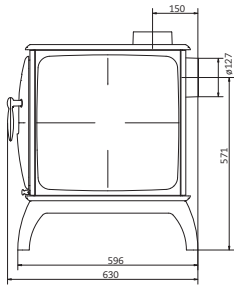

IRON DOG® N° 01