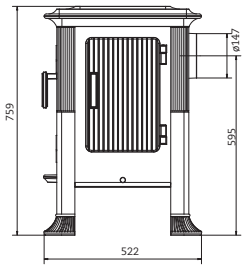

IRON DOG® N° 04