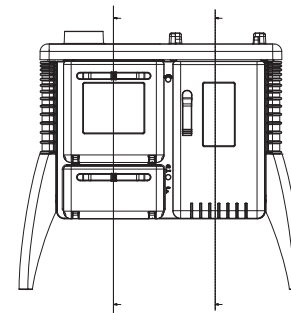

IRON DOG® N° 06