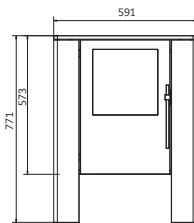

IRON DOG® N° 05