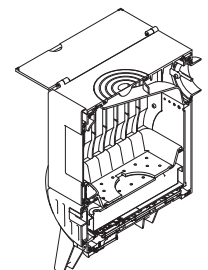

IRON DOG® N° 03