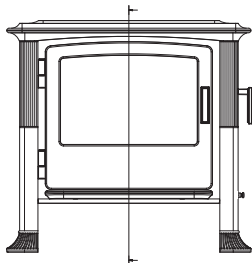

IRON DOG® N° 04