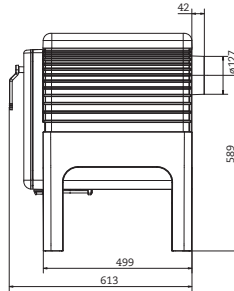

IRON DOG® N° 02