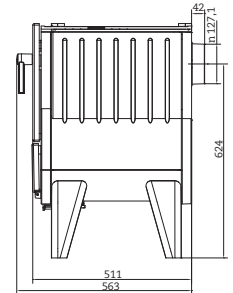

IRON DOG® N° 03