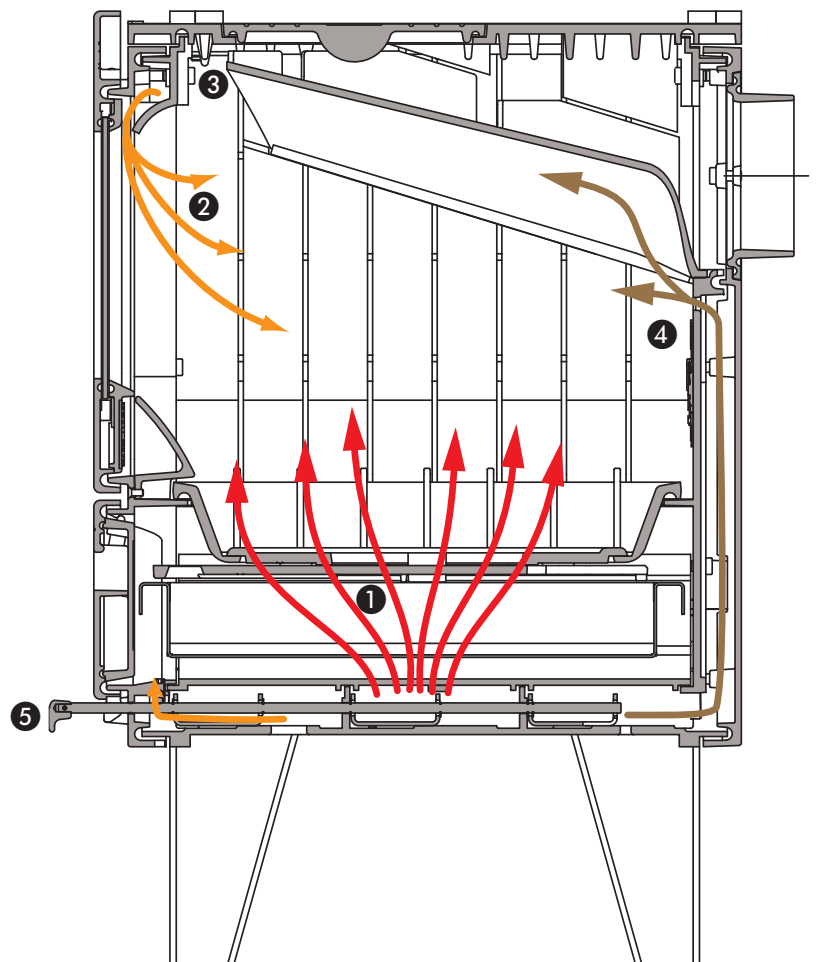

die bedienung erfolgt mit einem einzigen stellelement ⑤. einfacher kann ein holzofen nicht bedient werden.

der hohe wirkungsgrad wird durch große wärmeaufnahme-flächen in kombination mit besonderer heizgasumlenkungen erreicht.

für die befeuerung mit schwarzem brennstoff (kohle, anthrazit, torf) werden »eiserne hunde« auch in der ausführung multi-fuel angeboten. diese unterscheidet sich speziell über eine andere brennrosteinrichtung.

a cleverly devised combustion air feed ensures a slow and constant degassing of the logs with the lowest possible emission and combustion residue respectively. the primary air ① flows direct into the embers pan and softly impels the degassing. the secondary air ② keeps the glass plate clean and thoroughly mixes the combustion gases with the required oxygen in front of the flame tube ③. the tertiary air ④ promptly mixes the gases which are emitted at the rear part of the combustion chamber and these are then ignited.

the operation takes place with a single adjusting element ⑤. there is no easier way to use a wood-fired stove.

the high degree of efficiency is achieved by means of large heat absorption surfaces in combination with special heating gas deflections.

for heating black fuels (coal, anthracite, peat) »iron dogs« are also available in the specification multi-fuel. these models are delivered with a special designed grate.