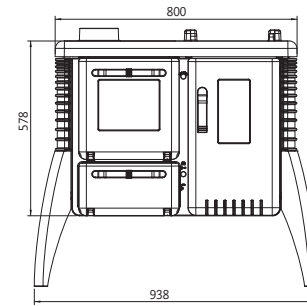

IRON DOG® N° 06