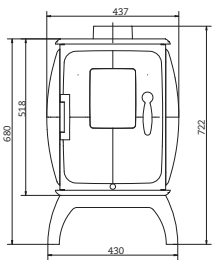

IRON DOG® N° 01