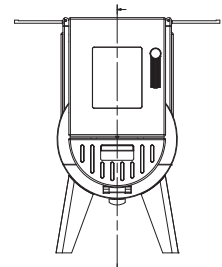

IRON DOG® N° 03