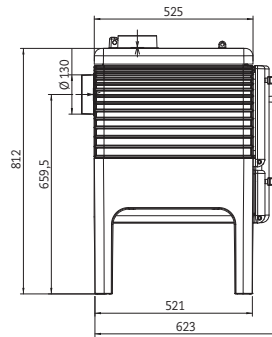

IRON DOG® N° 06