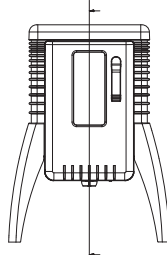

IRON DOG® N° 02