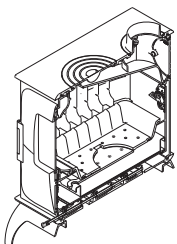

IRON DOG® N° 01