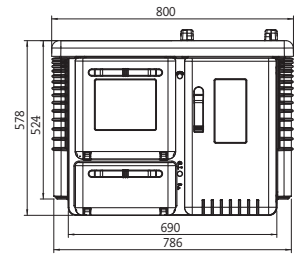

IRON DOG® N° 06