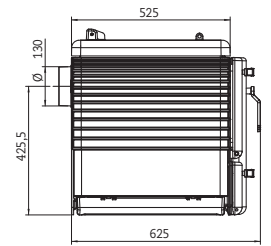

IRON DOG® N° 06