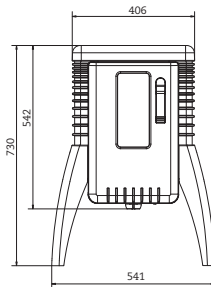

IRON DOG® N° 02