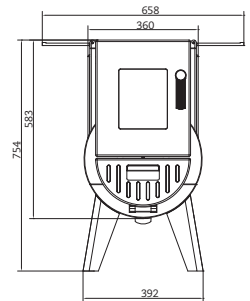

IRON DOG® N° 03