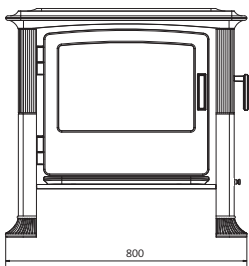

IRON DOG® N° 04