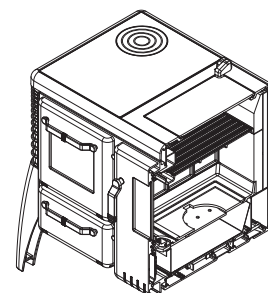

IRON DOG® N° 06