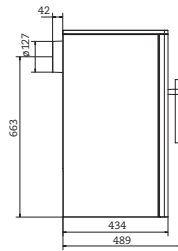

IRON DOG® N° 05